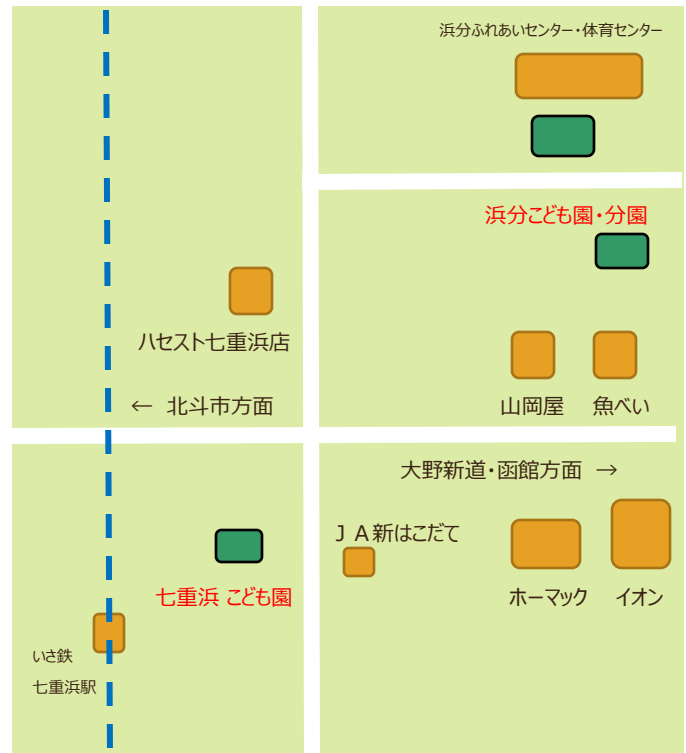

浜分こども園見学

七重浜こども園見学

ティータイム・質問タイム

函館駅まで送ります

浜分こども園・七重浜こども園 両園
を見学。施設や実際に働いている様
子を見たり、子どもたちと触れあう企
画も。お楽しみに。

美味しいケーキを食べながら
ティータイム。どんな職場？
やりがいは？大変なことは？
なんでも聞いて下さいね！

採用試験の詳細、
侑愛会の求人概要に
についても説明します。

- * 「保育のお仕事」当日の持ち物はありません。
- * 参加費は無料です。
- * 服装は自由です。普段着で来て下さい。
- * 申込み締め切りは8月13日(月)です。
- * 申込み、不明な点がありましたら
七重浜こども園までお問い合わせ下さい。